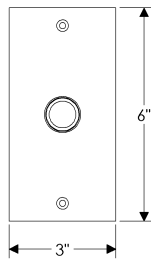

Trousdale Entry Door Set

Trousdale Collection

DB30390

IP30390

E30305

E30305