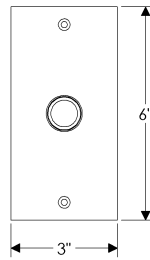

Trousdale Entry Door Set

Trousdale Collection

DB30390

IP30390

E30305

E30305