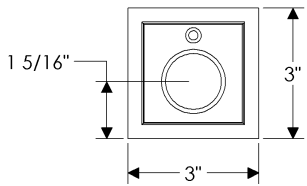

Trousdale Entry Door Set

Trousdale Collection

DB30390

IP30390

E30305

E30305