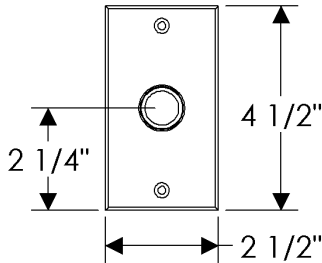

### Metro Privacy Mortise Bolt/Spring Latch

IP250

E236

E236