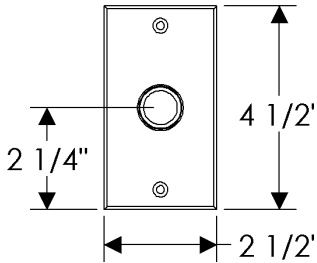

### Metro Privacy Mortise Bolt/Spring Latch

IP250

E236

E236