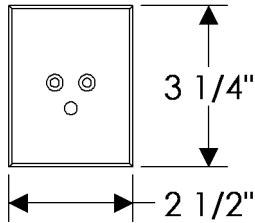

### Metro Privacy Mortise Bolt/Spring Latch

IP250

E236

E236