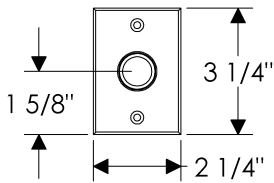

Metro Entry Set

E205

E205