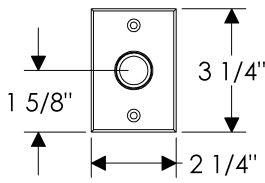

Metro Entry Set

E205

E205