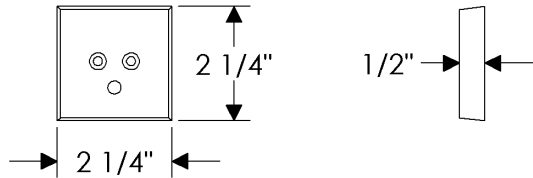

Square Metro Patio Escutcheon

IP203

E204

E204