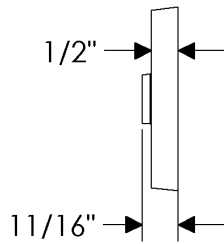

Round Metro Escutcheon

E202