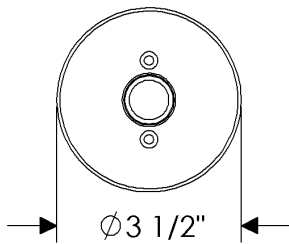

Round Metro Escutcheon

E202