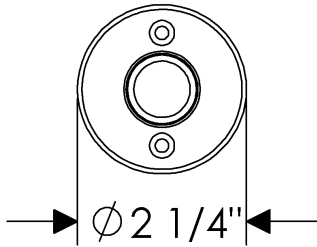

Round Metro Escutcheon

E201