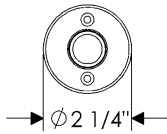

Round Metro Patio Set

E201

E201