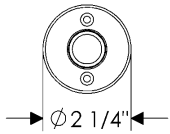

Round Metro Patio Set

E201

E201