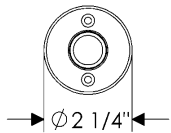

Round Metro Passage Set

E201

E201