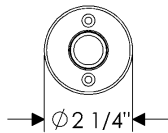

Round Metro Passage Set

E201

E201