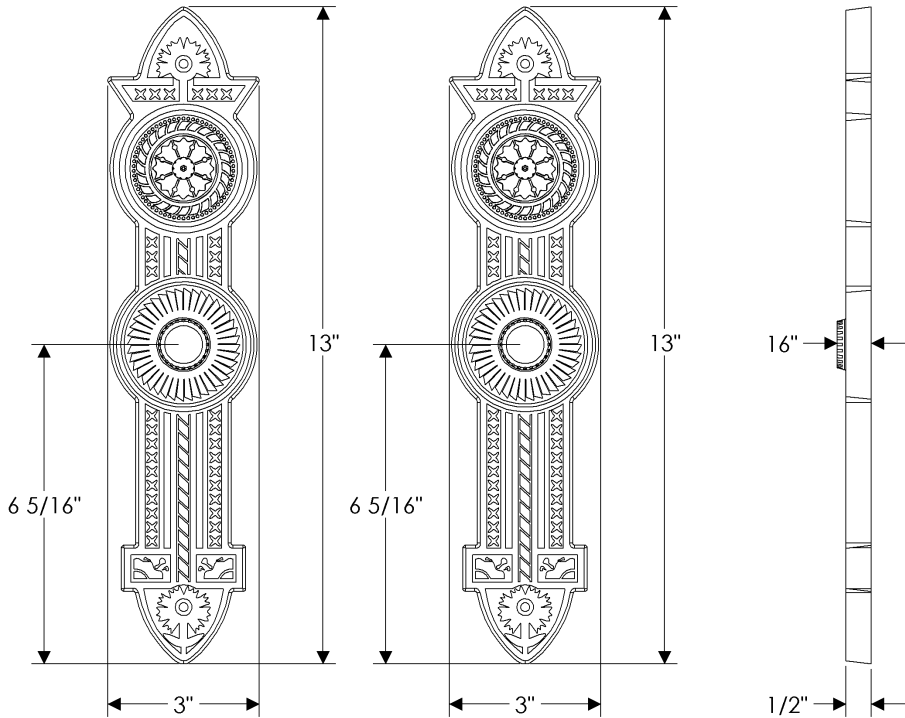

Briggs Entry Set

E10831

E10831