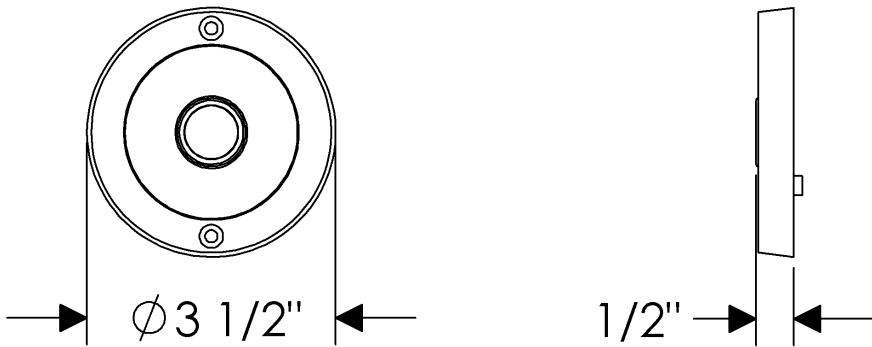

Round Designer Escutcheon

E101