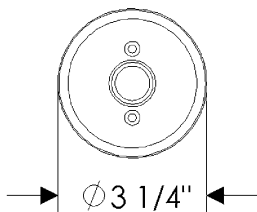

Round Entry Set

DB506

IP417

E418

E418