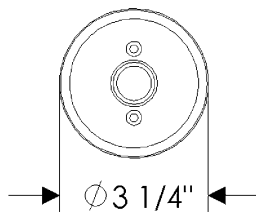

Round Entry Set

DB506

IP417

E418

E418