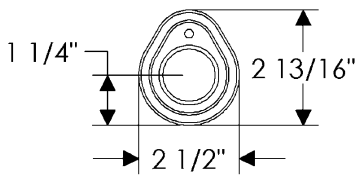

Round Entry Set

DB506

IP417

E418

E418