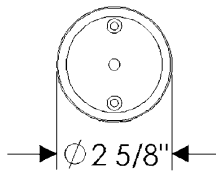

Round Entry Set

DB506

IP417

E418

E418