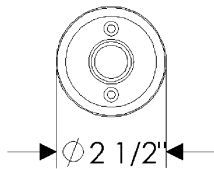

Round Entry Set

DB506

IP417

E417

E417