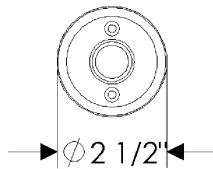

Round Entry Set

DB506

IP417

E417

E417