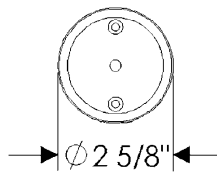

Round Entry Set

DB506

IP417

E417

E417