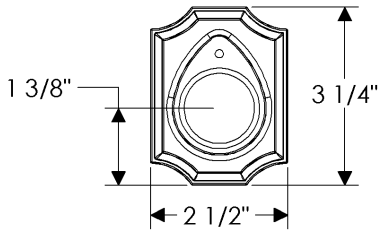

Bordeaux Dead Bolt

DB30890

IP30890