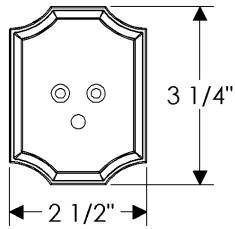

Bordeaux Dead Bolt

DB30890

IP30890