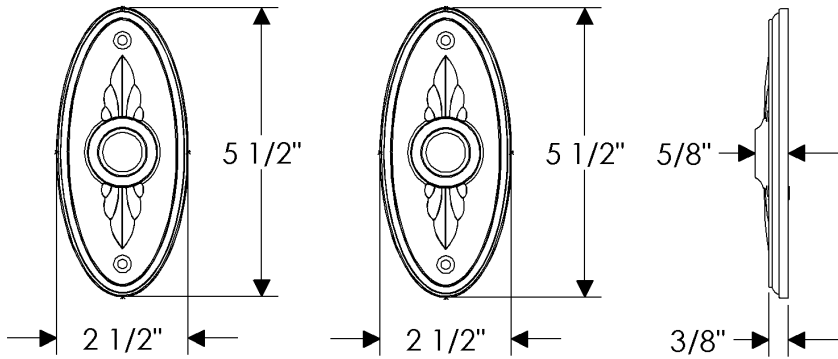

Bordeaux Entry Set

DB30890

E30806

E30806