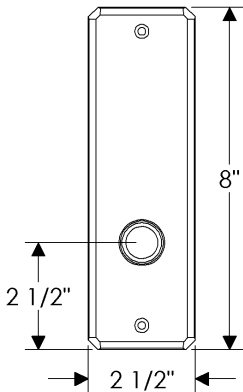

Hammered Entry Set

DB30490

E30406

E30406