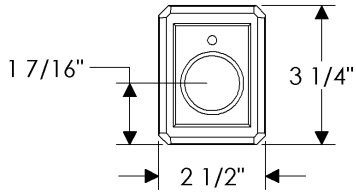

Hammered Entry Set

DB30490

E30406

E30406