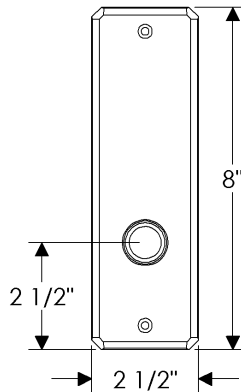

Hammered Entry Set

DB30490

E30406

E30406