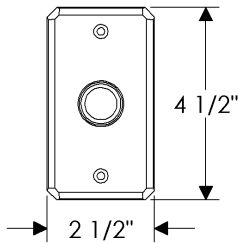

## Hammered Entry Set

DB30490

E30403

E30403