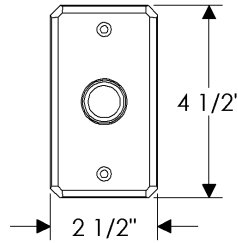

## Hammered Entry Set

DB30490

E30403

E30403