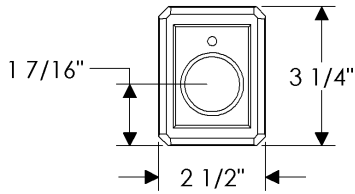

## Hammered Entry Set

DB30490

E30403

E30403