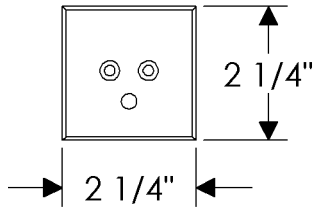

Metro Dead Bolt

DB203

IP203