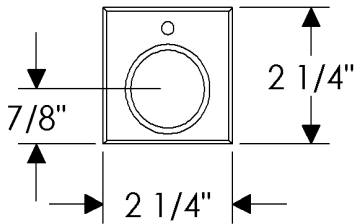

Metro Dead Bolt

DB203

IP203