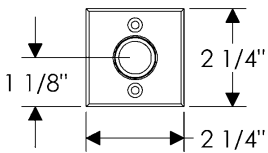

Metro Entry Set

DB202

IP214

E204

E204