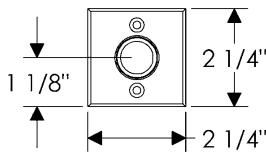

Metro Entry Set

DB202

IP214

E204

E204