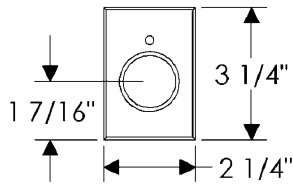

Designer Entry Set

DB202

IP214

E110

E110