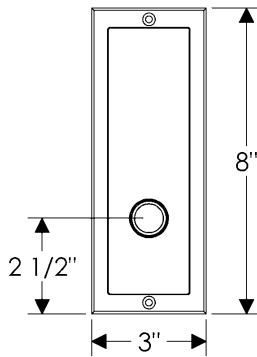

Designer Entry Set

DB202

IP214

E110

E110