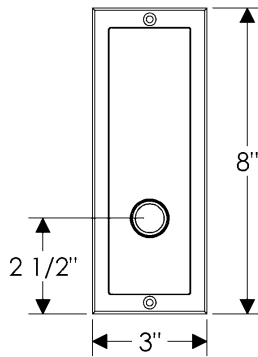

Designer Entry Set

DB202

IP214

E110

E110