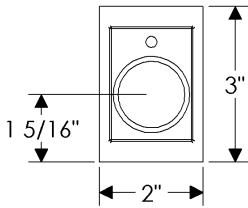

Edge Dead Bolt

DB150

IP150