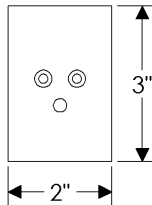

Edge Dead Bolt

DB150

IP150