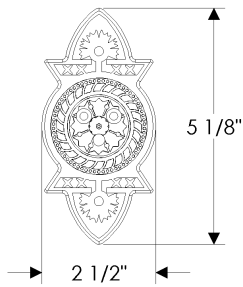

### Briggs Dead Bolt

DB10800

IP10800