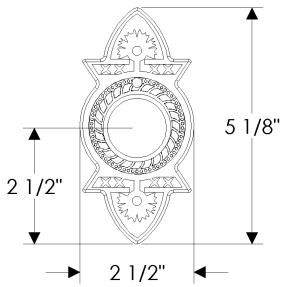

### Briggs Dead Bolt

DB10800

IP10800