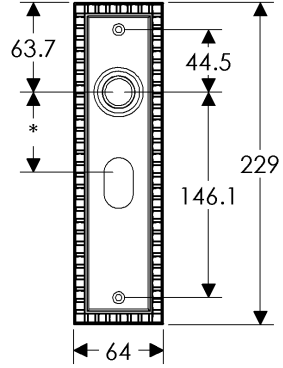

## Corbel Rectangular Escutcheon: 64mm x 229mm

BK30706

BL30706

OC30706

SL30706