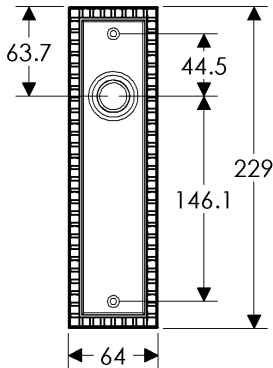

## Corbel Rectangular Escutcheon: 64mm x 229mm

BK30706

BL30706

OC30706

SL30706