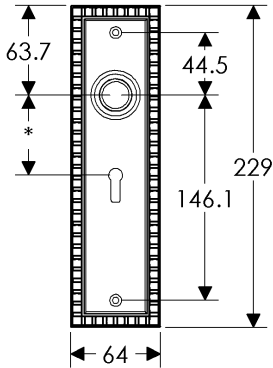

## Corbel Rectangular Escutcheon: 64mm x 229mm

BK30706

BL30706

OC30706

SL30706