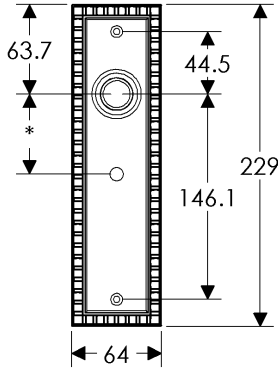

## Corbel Rectangular Escutcheon: 64mm x 229mm

BK30706

BL30706

OC30706

SL30706