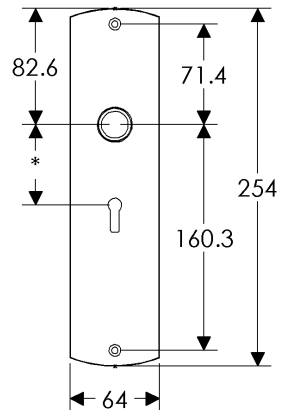

Convex Escutcheon: 64mm x 254mm

BL30508

EU30508

BK30508

OC30508

SL30508