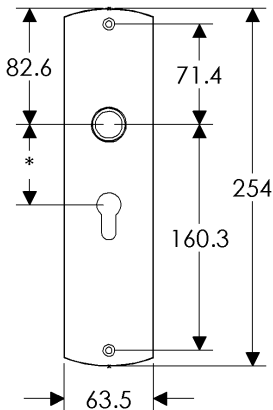

Convex Escutcheon: 64mm x 254mm

BL30508

EU30508

BK30508

OC30508

SL30508