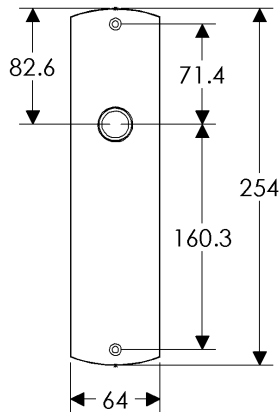

Convex Escutcheon: 64mm x 254mm

BL30508

EU30508

BK30508

OC30508

SL30508