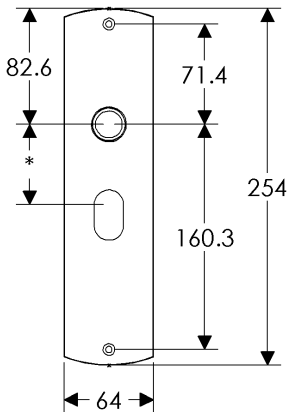

Convex Escutcheon: 64mm x 254mm

BL30508

EU30508

BK30508

OC30508

SL30508