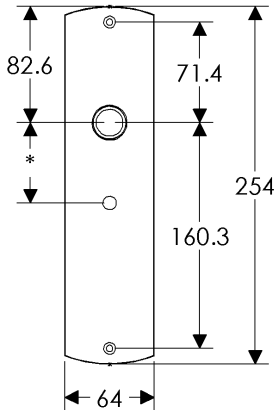

Convex Escutcheon: 64mm x 254mm

BL30508

EU30508

BK30508

OC30508

SL30508