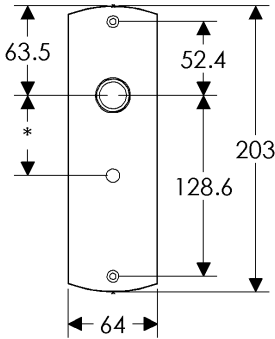

Convex Escutcheon: 64mm x 203mm

BL30506

EU30506

BK30506

OC30506

BK30506