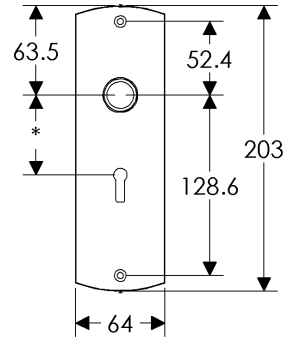

Convex Escutcheon: 64mm x 203mm

BL30506

EU30506

BK30506

OC30506

BK30506