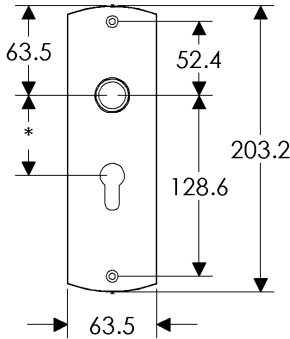

Convex Escutcheon: 64mm x 203mm

BL30506

EU30506

BK30506

OC30506

BK30506