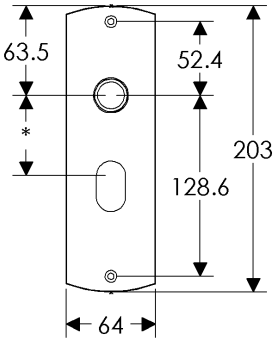

Convex Escutcheon: 64mm x 203mm

BL30506

EU30506

BK30506

OC30506

BK30506