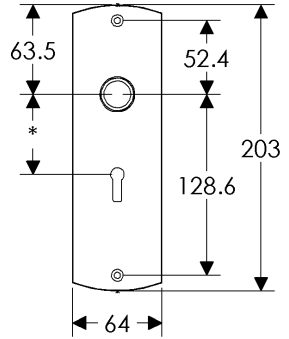

Convex Escutcheon: 64mm x 203mm

BL30506

EU30506

BK30506

OC30506

BK30506