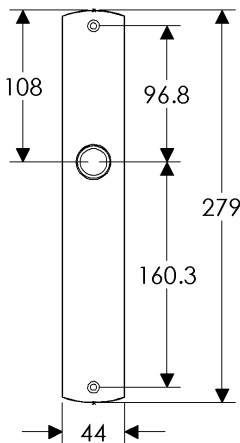

## Convex Escutcheon: 44mm x 279mm

BK30565

BL30565

EU30565

OC30565

SL30565