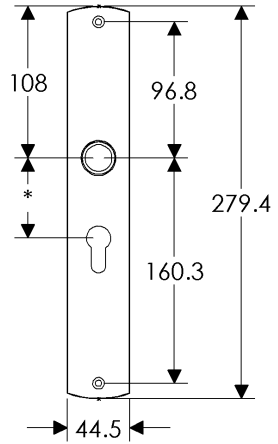

## Convex Escutcheon: 44mm x 279mm

BK30565

BL30565

EU30565

OC30565

SL30565