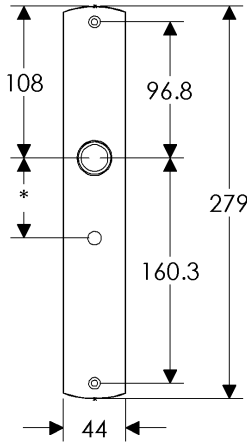

## Convex Escutcheon: 44mm x 279mm

BK30565

BL30565

EU30565

OC30565

SL30565