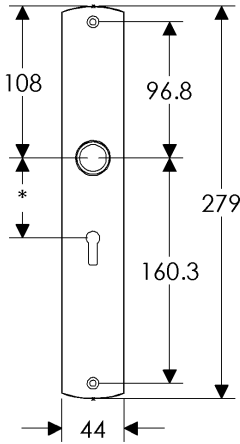

## Convex Escutcheon: 44mm x 279mm

BK30565

BL30565

EU30565

OC30565

SL30565