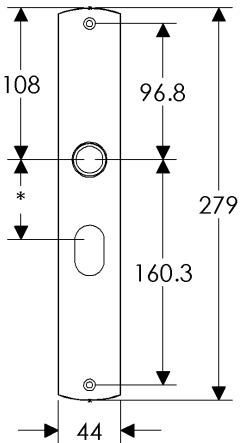

## Convex Escutcheon: 44mm x 279mm

BK30565

BL30565

EU30565

OC30565

SL30565