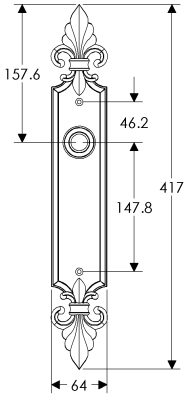

Bordeaux Escutcheon: 64mm x 417mm

SL30810

BL30810

EU30810

BK30810

OC30810