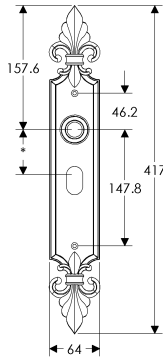

Bordeaux Escutcheon: 64mm x 417mm

SL30810

BL30810

EU30810

BK30810

OC30810