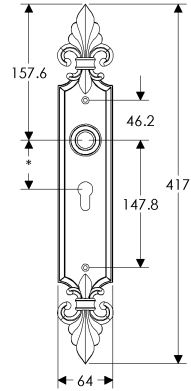

Bordeaux Escutcheon: 64mm x 417mm

SL30810

BL30810

EU30810

BK30810

OC30810