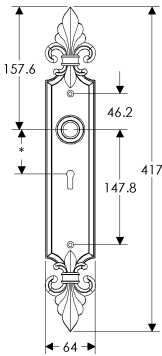

Bordeaux Escutcheon: 64mm x 417mm

SL30810

BL30810

EU30810

BK30810

OC30810