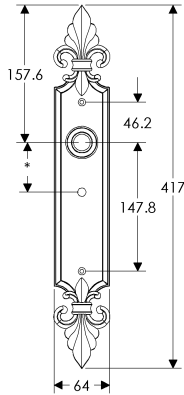

Bordeaux Escutcheon: 64mm x 417mm

SL30810

BL30810

EU30810

BK30810

OC30810