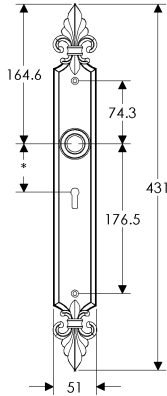

## Bordeaux Escutcheon: 51mm x 431mm

SL30865

BL30865

EU30865

BK30865

OC30865