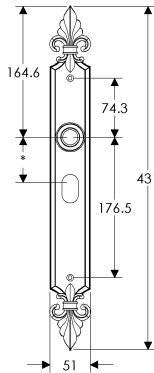

## Bordeaux Escutcheon: 51mm x 431mm

SL30865

BL30865

EU30865

BK30865

OC30865