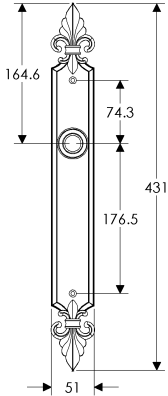

## Bordeaux Escutcheon: 51mm x 431mm

SL30865

BL30865

EU30865

BK30865

OC30865