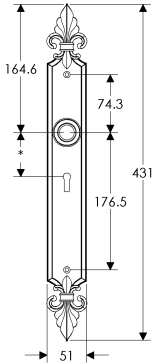

## Bordeaux Escutcheon: 51mm x 431mm

SL30865

BL30865

EU30865

BK30865

OC30865