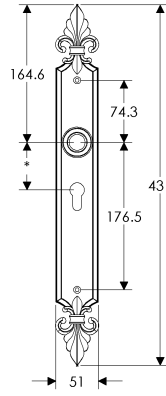

## Bordeaux Escutcheon: 51mm x 431mm

SL30865

BL30865

EU30865

BK30865

OC30865