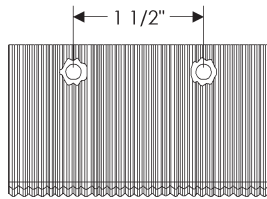

Ted Boerner Collection

CK20053
3"

CK20056
6"

CK20050
12"

Catch Pulls