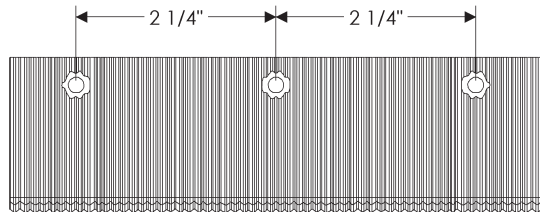

Ted Boerner Collection

CK20053
3"

CK20056
6"

CK20050
12"

Catch Pulls