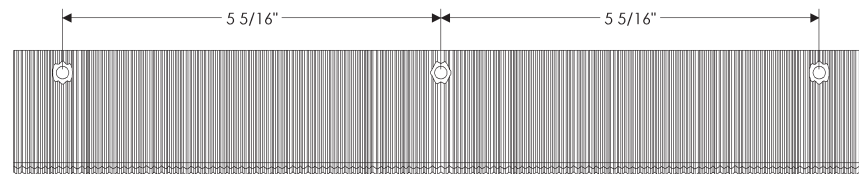

Ted Boerner Collection

CK20053
3"

CK20056
6"

CK20050
12"

Catch Pulls