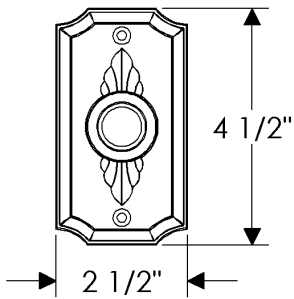

Bordeaux Patio Set

IP30890

E30804

E30804