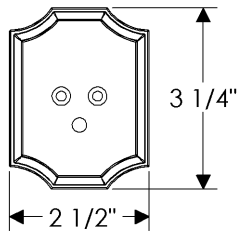

Bordeaux Patio Set

IP30890

E30804

E30804