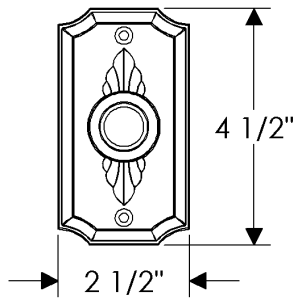

Bordeaux Patio Set

IP30890

E30804

E30804