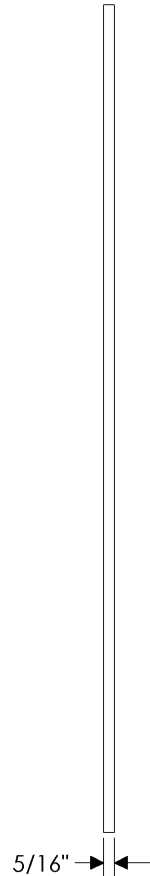

Edge Push/Pull Set

G185

G185

5/16"