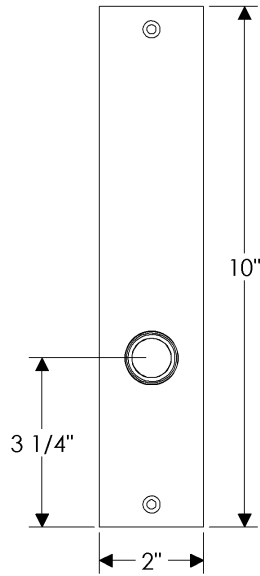

Edge Passage Set

E165

E165