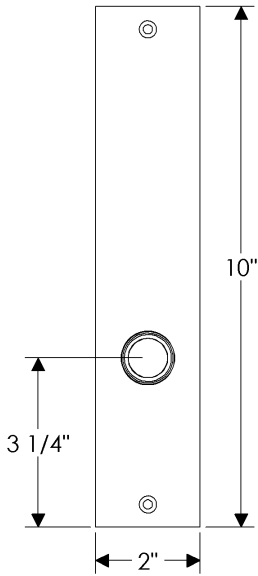

Edge Passage Set

E165

E165