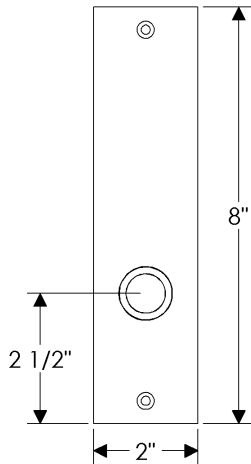

Edge Passage Set

E160

E160