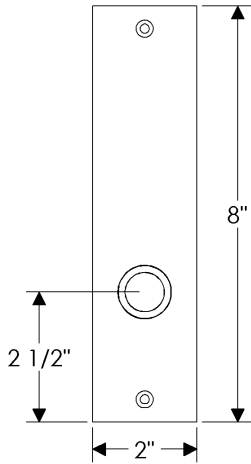

Edge Passage Set

E160

E160