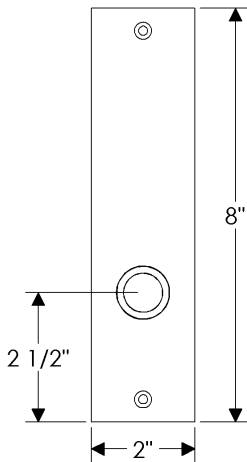

Edge Entry Set

DB150

IP150

E160

E160