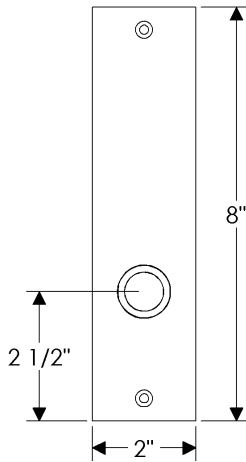

Edge Entry Set

DB150

IP150

E160

E160