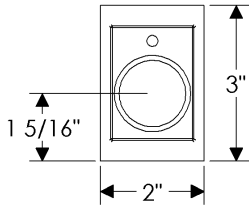

Edge Entry Set

DB150

IP150

E160

E160