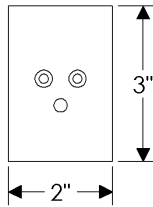

Edge Entry Set

DB150

IP150

E160

E160