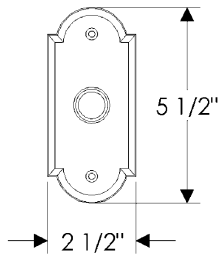

Arched Patio Set

IP716

E701

E701