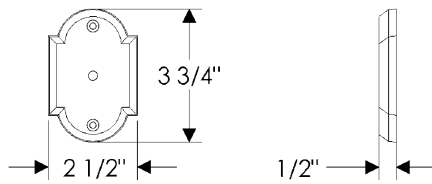

Arched Patio Set

IP716

E701

E701