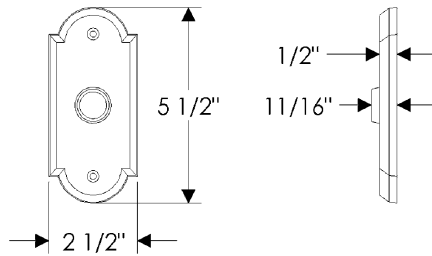

Arched Patio Set

IP716

E701

E701