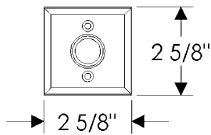

Square Patio Set

IP418

E416

E416