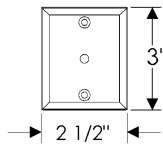

Square Patio Set

IP418

E416

E416