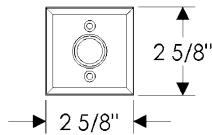

Square Patio Set

IP418

E416

E416