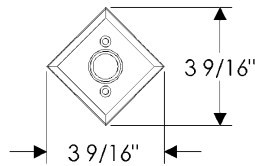

Diamond Patio Set

IP415

E415

E415