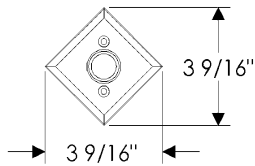

Diamond Patio Set

IP415

E415

E415