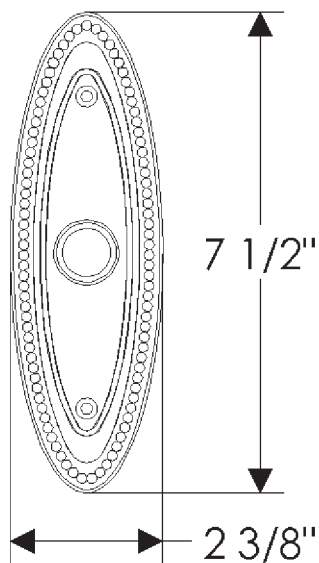

Maddox Entry Set

IP580

E588