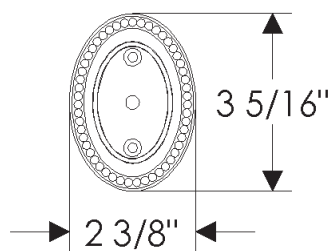

Maddox Entry Set

IP580

E588