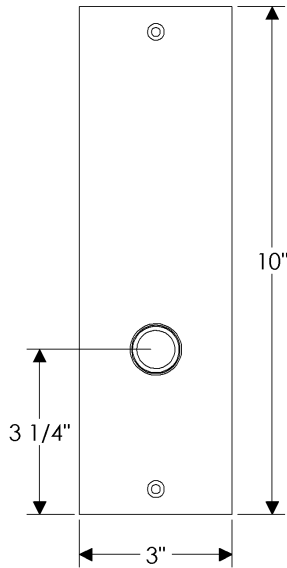

Trousdale Passage Door Set  
*Trousdale Collection*

E30310

E30310