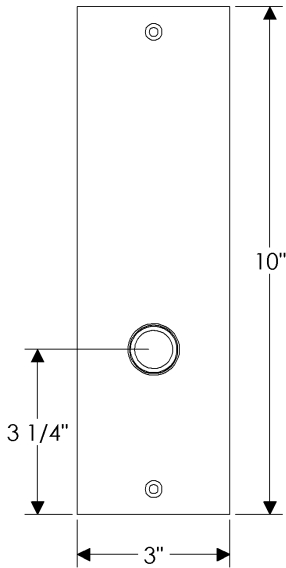

Trousdale Passage Door Set  
*Trousdale Collection*

E30310

E30310