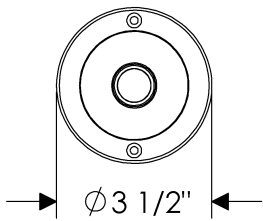

Flute Privacy Set

IP205

E101

E101