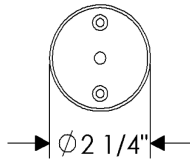

Flute Privacy Set

IP205

E101

E101