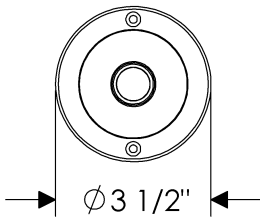

Flute Privacy Set

IP205

E101

E101