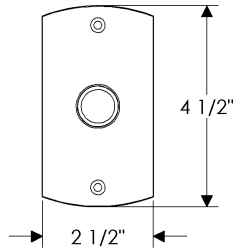

Convex Entry Set

DB30590

E30503

E30503