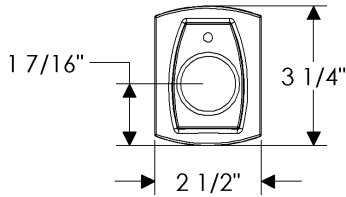

Convex Entry Set

DB30590

E30503

E30503