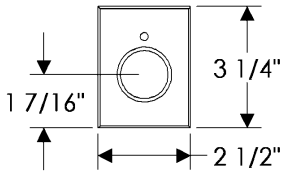

Metro Dead Bolt

DB25

IP250