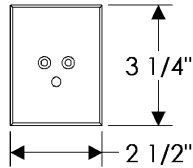

Metro Dead Bolt

DB25

IP250